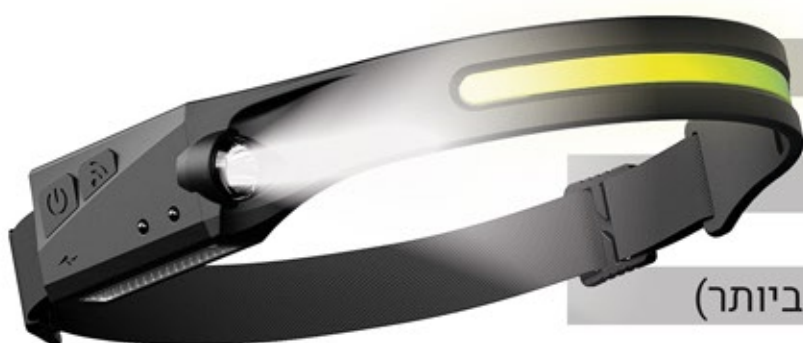

**DS-235**

## פנס ראש נטען עם תאורה פנורמית עוצמתית לטיולים ולריצות

4 מצבי תאורה

עוצמה: LUMENS 350

עוצמת פנס צדדי: LUMENS 150

עמידות בתנאי רטיבות: IPX4

חיי סוללה: עד 2.5 שעות (בתאורה הגבוהה ביותר)

ועד 8 שעות בתאורה רגילה

רצועת גומי גמישה סופגת זיעה וניתנת להתאמה אישית

חיישן תאורה באמצעות זיהוי נפנוף יד

פנס לד נוסף לתאורה ממוקדת

תצוגת מצב סוללה

נטען על ידי כבל USB TYPE -C

עמיד לנפילות עד 2 מטר

משקל: 93 גרם

www.bar-brands.com