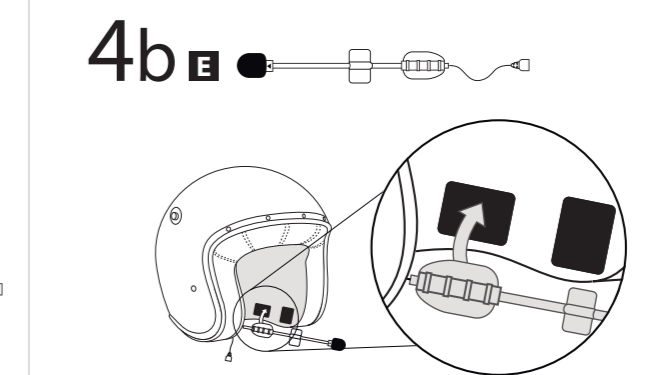

If needed, use booster pads to place speakers closer to ear
 במידה ויש צורך להצמיד אחריות לאוזניים, ניתן להשתמש בכריות סקוף

SPIRIT / SPIRIT HD

Installation Guide
 מדריך התקנה

INSTALLATION VIDEO
סרטון התקנה

תכולה CONTENTS

- A**  x2
סקוץ' עגול
- B**  x2
סקוץ' מלבני
- C**  x2
הגברות
- D** 

- E** 
- F** 
 Short cord on Left (L) speaker
 חוט קצר בגד שמאל

- G** 
- H**  Alcohol Pad
- I**  Alcohol Pad
- J** 

 Sold separately
 ניתן רכוש ערכת שמע
 בנפרד

Option 1 אופציה 1

Option 2 אופציה 2