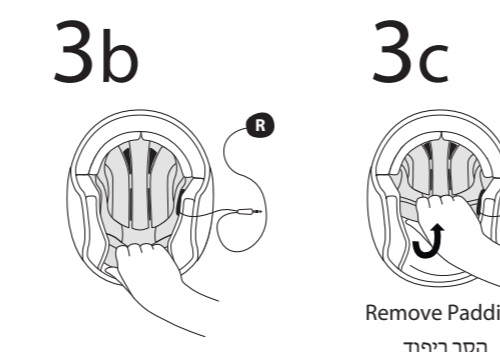

Option 1 אופציה 1

Installation on narrow rim helmet
 התקנה על מסגרת צרה

Push clamp into place
 יש לדחוף את הקליפס עד הסוף

Option 2 אופציה 2

Installation on wide rim helmet
 התקנה על מסגרת רחבה

5c*

9 Optional
 אופציה במידת הצורך x2

If needed, use booster pads to place speakers closer to ear
 במידה ויש צורך להצמיד אחריות לאוזניים, ניתן להשתמש בכריות סקוף

SPIRIT / SPIRIT HD

Installation Guide
 מדריך התקנה

INSTALLATION VIDEO
סרטון התקנה

תכולה CONTENTS

- A**  x2
סקוץ' עגול
- B**  x2
סקוץ' מלבני
- C**  x2
הגברות
- D** 

- E** 
- F** 
 Short cord on Left (L) speaker
 חוט קצר בגד שמאל

- G** 
- H**  Alcohol Pad
- I**  Alcohol Pad
- J** 

 Sold separately
 ניתן רכוש ערכת שמע
 בנפרד