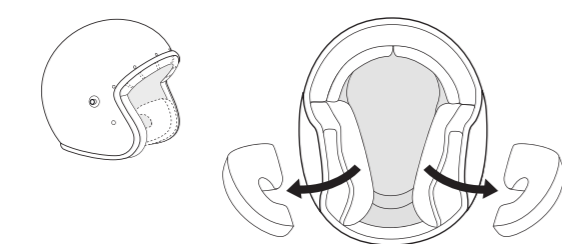

Option 1 אופציה 1

Installation on narrow rim helmet
 התקנה על מסגרת צרה

Push clamp into place
 יש לדחוף את הקליפס עד הסוף

Option 2 אופציה 2

Installation on wide rim helmet
 התקנה על מסגרת רחבה

5c*

9 Optional
 אופציה במידת הצורך x2

If needed, use booster pads to place speakers closer to ear
 במידה ויש צורך להצמיד אחריות לאוזניים, ניתן להשתמש בכריות סקוף

SPIRIT / SPIRIT HD

Installation Guide
 מדריך התקנה

INSTALLATION VIDEO
סרטון התקנה

תכולה CONTENTS

- A**  x2
סקוץ' עגול
- B**  x2
סקוץ' מלבני
- C**  x2
הגברות
- D** 

- E** 
- F** 
 Short cord on Left (L) speaker
 חוט קצר בגד שמאל

- G** 
- H**  Alcohol Pad
- I**  Alcohol Pad
- J** 

 Sold separately
 ניתן רכוש ערכת שמע
 בנפרד

Option 1 אופציה 1

Option 2 אופציה 2