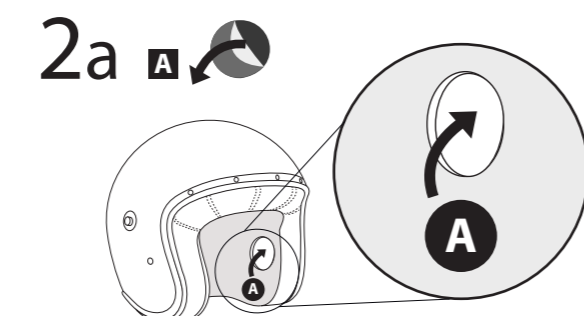

Option 1 אופציה 1

Installation on narrow rim helmet
 התקנה על מסגרת צרה

Push clamp into place
 יש לדחוף את הקליפס עד הסוף

Option 2 אופציה 2

Installation on wide rim helmet
 התקנה על מסגרת רחבה

5c*

9 Optional
 אופציה במידת הצורך x2

If needed, use booster pads to place speakers closer to ear
 במידה ויש צורך להצמיד אחריות לאוזניים, ניתן להשתמש בכריות סקוף

SPIRIT / SPIRIT HD

Installation Guide
 מדריך התקנה

INSTALLATION VIDEO
סרטון התקנה

תכולה CONTENTS

- A**  x2
סקוץ' עגול
- B**  x2
סקוץ' מלבני
- C**  x2
הגברות
- D** 

- E** 
- F** 
 Short cord on Left (L) speaker
 חוט קצר בגד שמאל

- G** 
- H**  Alcohol Pad
- I**  Alcohol Pad
- J** 

 Sold separately
 ניתן רכוש ערכת שמע
 בנפרד