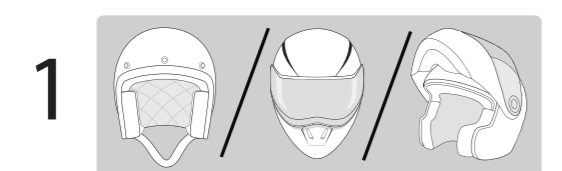

Option 1 אופציה 1

Installation on narrow rim helmet
 התקנה על מסגרת צרה

Push clamp into place
 יש לדחוף את הקליפס עד הסוף

Option 2 אופציה 2

Installation on wide rim helmet
 התקנה על מסגרת רחבה

5c*

9 Optional
 אופציה במידת הצורך x2

If needed, use booster pads to place speakers closer to ear
 במידה ויש צורך להצמיד אחריות לאוזניים, ניתן להשתמש בכריות סקוף

SPIRIT / SPIRIT HD

Installation Guide
 מדריך התקנה

INSTALLATION VIDEO
סרטון התקנה

תכולה CONTENTS

- A**  x2
סקוץ' עגול
- B**  x2
סקוץ' מלבני
- C**  x2
הגברות
- D** 

- E** 
- F** 
 Short cord on Left (L) speaker
 חוט קצר בגד שמאל

- G** 
- H**  Alcohol Pad
- I**  Alcohol Pad
- J** 

 Sold separately
 ניתן רכוש ערכת שמע
 בנפרד