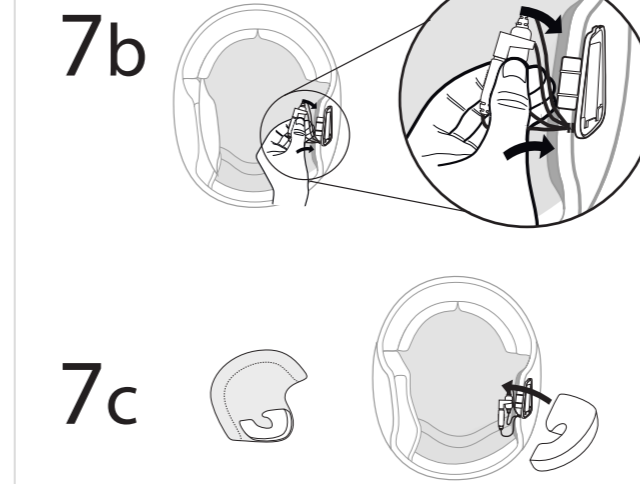

Option 1 אופציה 1

Installation on narrow rim helmet
 התקנה על מסגרת צרה

Push clamp into place
 יש לדחוף את הקליפס עד הסוף

Option 2 אופציה 2

Installation on wide rim helmet
 התקנה על מסגרת רחבה

5c*

9 Optional
 אופציה במידת הצורך x2

If needed, use booster pads to place speakers closer to ear
 במידה ויש צורך להצמיד אחריות לאוזניים, ניתן להשתמש בכריות סקוף

SPIRIT / SPIRIT HD

Installation Guide
 מדריך התקנה

INSTALLATION VIDEO
סרטון התקנה

תכולה CONTENTS

- A**  x2
סקוץ' עגול
- B**  x2
סקוץ' מלבני
- C**  x2
הגברות
- D** 

- E** 
- F** 
 Short cord on Left (L) speaker
 חוט קצר בגד שמאל

- G** 
- H**  Alcohol Pad
- I**  Alcohol Pad
- J** 

 Sold separately
 ניתן רכוש ערכת שמע
 בנפרד