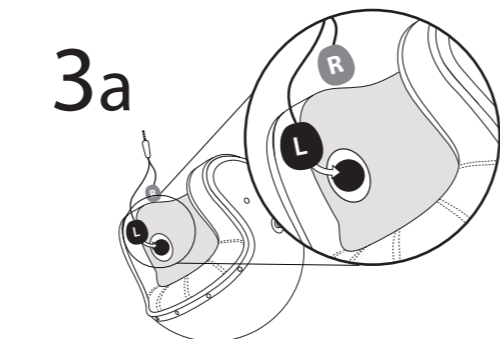

Option 1 אופציה 1

Installation on narrow rim helmet
 התקנה על מסגרת צרה

Push clamp into place
 יש לדחוף את הקליפס עד הסוף

Option 2 אופציה 2

Installation on wide rim helmet
 התקנה על מסגרת רחבה

5c*

9 Optional
 אופציה במידת הצורך x2

If needed, use booster pads to place speakers closer to ear
 במידה ויש צורך להצמיד אחריות לאוזניים, ניתן להשתמש בכריות סקוף

SPIRIT / SPIRIT HD

Installation Guide
 מדריך התקנה

INSTALLATION VIDEO
סרטון התקנה

תכולה CONTENTS

- A**  x2
סקוץ' עגול
- B**  x2
סקוץ' מלבני
- C**  x2
הגברות
- D** 

- E** 
- F** 
 Short cord on Left (L) speaker
 חוט קצר בגד שמאל

- G** 
- H**  Alcohol Pad
- I**  Alcohol Pad
- J** 

 Sold separately
 ניתן רכוש ערכת שמע
 בנפרד