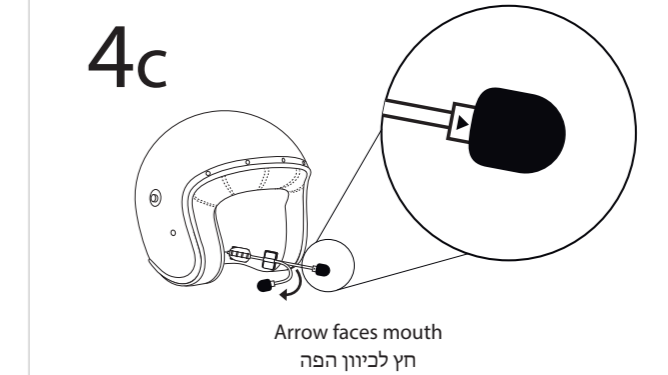

Option 1 אופציה 1

Installation on narrow rim helmet
 התקנה על מסגרת צרה

Push clamp into place
 יש לדחוף את הקליפס עד הסוף

Option 2 אופציה 2

Installation on wide rim helmet
 התקנה על מסגרת רחבה

5c*

9 Optional
 אופציה במידת הצורך x2

תכולה CONTENTS

- A**  x2
סקוץ' עגול
- B**  x2
סקוץ' מלבני
- C**  x2
הגברות
- D** 

- E** 
- F** 
 Short cord on Left (L) speaker
 חוט קצר בגד שמאל

- G** 
- H**  Alcohol Pad
- I**  Alcohol Pad
- J** 

 Sold separately
 ניתן רכוש ערכת שמע
 בנפרד

Option 1 אופציה 1

Option 2 אופציה 2