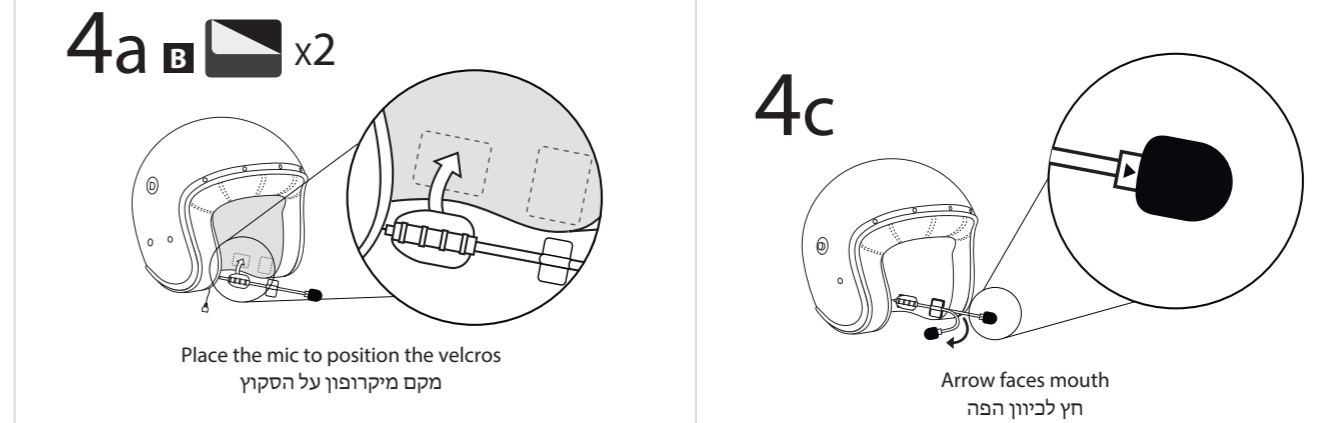

Option 1 אופציה 1