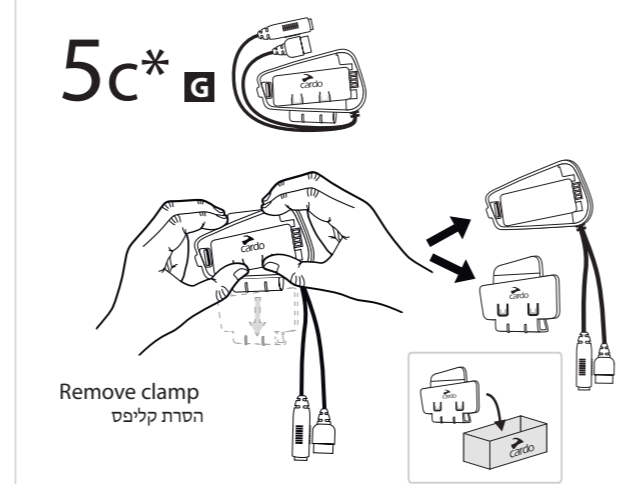

Option 1 אופציה 1

Installation on narrow rim helmet
 התקנה על מסגרת צרה

Push clamp into place
 יש לדחוף את הקליפס עד הסוף

Option 2 אופציה 2

Installation on wide rim helmet
 התקנה על מסגרת רחבה

5c*

9 Optional
 אופציה במידת הצורך x2

If needed, use booster pads to place speakers closer to ear
 במידה ויש צורך להצמיד אחריות לאוזניים, ניתן להשתמש בכריות סקוף

SPIRIT / SPIRIT HD

Installation Guide
 מדריך התקנה

INSTALLATION VIDEO
סרטון התקנה

תכולה CONTENTS

- A**  x2
סקוץ' עגול
- B**  x2
סקוץ' מלבני
- C**  x2
הגברות
- D** 

- E** 
- F** 
 Short cord on Left (L) speaker
 חוט קצר בגד שמאל

- G** 
- H**  Alcohol Pad
- I**  Alcohol Pad
- J** 

 Sold separately
 ניתן רכוש ערכת שמע
 בנפרד