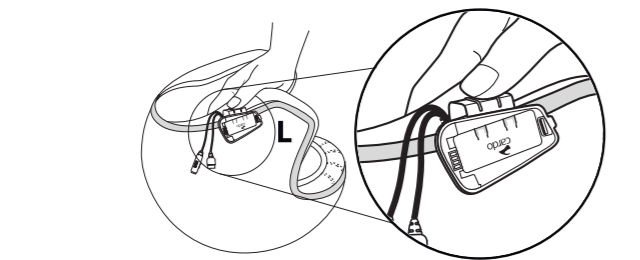

Option 1 אופציה 1

Installation on narrow rim helmet
 התקנה על מסגרת צרה

Push clamp into place
 יש לדחוף את הקליפס עד הסוף

Option 2 אופציה 2

Installation on wide rim helmet
 התקנה על מסגרת רחבה

5c*

9 Optional
 אופציה במידת הצורך x2

If needed, use booster pads to place speakers closer to ear
 במידה ויש צורך להצמיד אחריות לאוזניים, ניתן להשתמש בכריות סקוף

SPIRIT / SPIRIT HD

Installation Guide
 מדריך התקנה

INSTALLATION VIDEO
סרטון התקנה

תכולה CONTENTS

- A**  x2
סקוץ' עגול
- B**  x2
סקוץ' מלבני
- C**  x2
הגברות
- D** 

- E** 
- F** 
 Short cord on Left (L) speaker
 חוט קצר בגד שמאל

- G** 
- H**  Alcohol Pad
- I**  Alcohol Pad
- J** 

 Sold separately
 ניתן רכוש ערכת שמע
 בנפרד