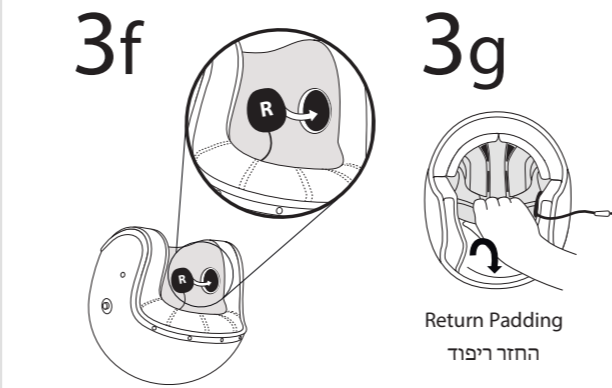

Option 1 אופציה 1

Installation on narrow rim helmet
 התקנה על מסגרת צרה

Push clamp into place
 יש לדחוף את הקליפס עד הסוף

Option 2 אופציה 2

Installation on wide rim helmet
 התקנה על מסגרת רחבה

5c*

9 Optional
 אופציה במידת הצורך x2

If needed, use booster pads to place speakers closer to ear
 במידה ויש צורך להצמיד אחריות לאוזניים, ניתן להשתמש בכריות סקוף

SPIRIT / SPIRIT HD

Installation Guide
 מדריך התקנה

INSTALLATION VIDEO
סרטון התקנה

תכולה CONTENTS

- A**  x2
סקוץ' עגול
- B**  x2
סקוץ' מלבני
- C**  x2
הגברות
- D** 

- E** 
- F** 
 Short cord on Left (L) speaker
 חוט קצר בגד שמאל

- G** 
- H**  Alcohol Pad
- I**  Alcohol Pad
- J** 

 Sold separately
 ניתן רכוש ערכת שמע
 בנפרד