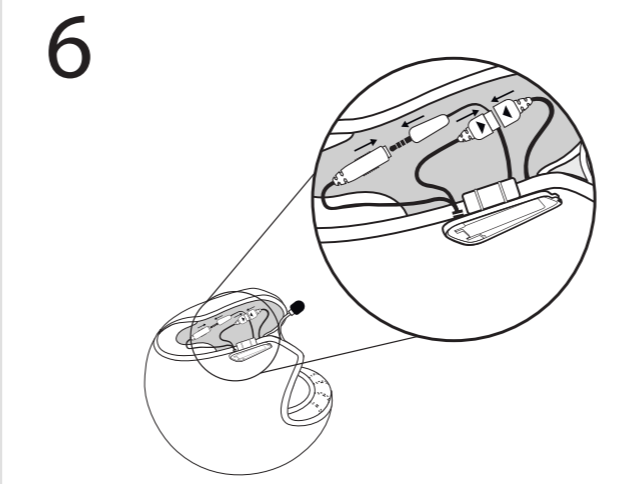

Option 1 אופציה 1

Installation on narrow rim helmet
 התקנה על מסגרת צרה

Push clamp into place
 יש לדחוף את הקליפס עד הסוף

Option 2 אופציה 2

Installation on wide rim helmet
 התקנה על מסגרת רחבה

5c*

9 Optional
 אופציה במידת הצורך x2

תכולה CONTENTS

- A**  x2
סקוץ' עגול
- B**  x2
סקוץ' מלבני
- C**  x2
הגברות
- D** 

- E** 
- F** 
 Short cord on Left (L) speaker
 חוט קצר בגד שמאל

- G** 
- H**  Alcohol Pad
- I**  Alcohol Pad
- J** 

 Sold separately
 ניתן רכוש ערכת שמע
 בנפרד