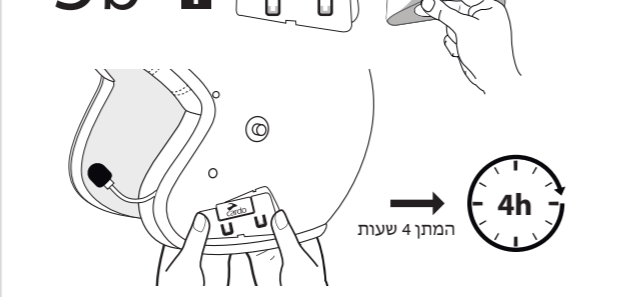

Option 1 אופציה 1

Installation on narrow rim helmet
 התקנה על מסגרת צרה

Push clamp into place
 יש לדחוף את הקליפס עד הסוף

Option 2 אופציה 2

Installation on wide rim helmet
 התקנה על מסגרת רחבה

5c*

9 Optional
 אופציה במידת הצורך x2

If needed, use booster pads to place speakers closer to ear
 במידה ויש צורך להצמיד אחריות לאוזניים, ניתן להשתמש בכריות סקוף

SPIRIT / SPIRIT HD

Installation Guide
 מדריך התקנה

INSTALLATION VIDEO
סרטון התקנה

תכולה CONTENTS

- A**  x2
סקוץ' עגול
- B**  x2
סקוץ' מלבני
- C**  x2
הגברות
- D** 

- E** 
- F** 
 Short cord on Left (L) speaker
 חוט קצר בגד שמאל

- G** 
- H**  Alcohol Pad
- I**  Alcohol Pad
- J** 

 Sold separately
 ניתן רכוש ערכת שמע
 בנפרד