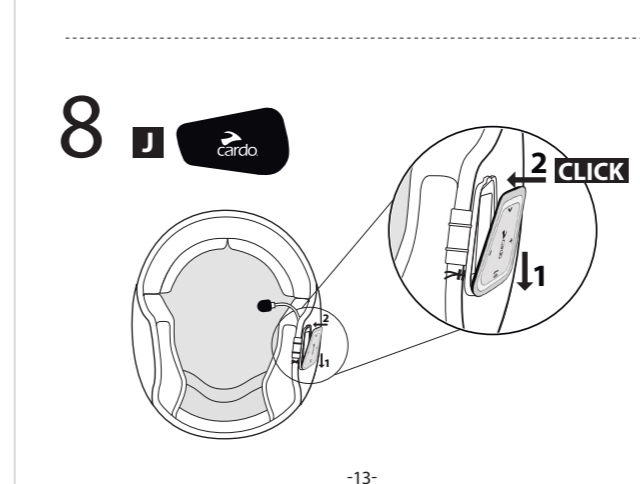

Option 1 אופציה 1

Installation on narrow rim helmet
 התקנה על מסגרת צרה

Push clamp into place
 יש לדחוף את הקליפס עד הסוף

Option 2 אופציה 2

Installation on wide rim helmet
 התקנה על מסגרת רחבה

5c*

9 Optional
 אופציה במידת הצורך x2

If needed, use booster pads to place speakers closer to ear
 במידה ויש צורך להצמיד אחריות לאוזניים, ניתן להשתמש בכריות סקוף

SPIRIT / SPIRIT HD

Installation Guide
 מדריך התקנה

INSTALLATION VIDEO
סרטון התקנה

תכולה CONTENTS

- A**  x2
סקוץ' עגול
- B**  x2
סקוץ' מלבני
- C**  x2
הגברות
- D** 

- E** 
- F** 
 Short cord on Left (L) speaker
 חוט קצר בגד שמאל

- G** 
- H**  Alcohol Pad
- I**  Alcohol Pad
- J** 

 Sold separately
 ניתן רכוש ערכת שמע
 בנפרד