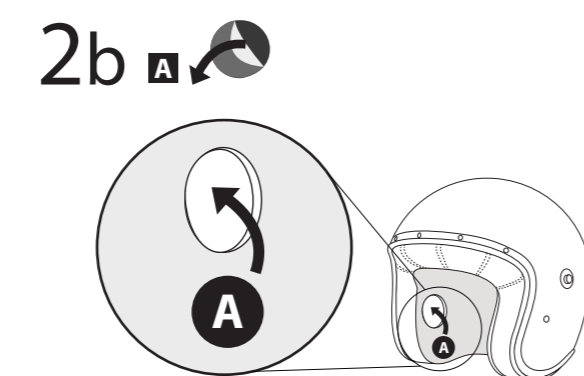

Option 1 אופציה 1

Installation on narrow rim helmet
 התקנה על מסגרת צרה

Push clamp into place
 יש לדחוף את הקליפס עד הסוף

Option 2 אופציה 2

Installation on wide rim helmet
 התקנה על מסגרת רחבה

5c*

9 Optional
 אופציה במידת הצורך x2

If needed, use booster pads to place speakers closer to ear
 במידה ויש צורך להצמיד אחריות לאוזניים, ניתן להשתמש בכריות סקוף

SPIRIT / SPIRIT HD

Installation Guide
 מדריך התקנה

INSTALLATION VIDEO
סרטון התקנה

תכולה CONTENTS

- A**  x2
סקוץ' עגול
- B**  x2
סקוץ' מלבני
- C**  x2
הגברות
- D** 

- E** 
- F** 
 Short cord on Left (L) speaker
 חוט קצר בגד שמאל

- G** 
- H**  Alcohol Pad
- I**  Alcohol Pad
- J** 

 Sold separately
 ניתן רכוש ערכת שמע
 בנפרד