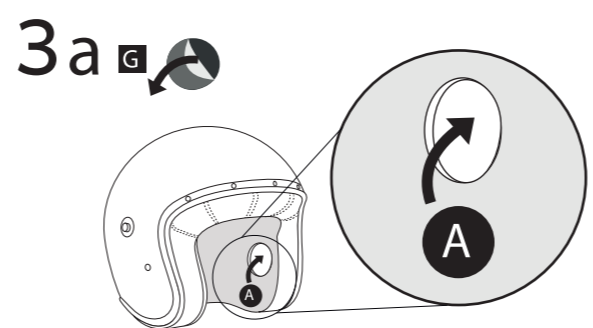

תכולה

1 REMOVE PADDINGS הסרת ריפוד קסדה

2 REMOVE CAVITY PLACEHOLDER הסרת מכסה כיסוי סוללה

3 PLACE SPEAKERS מיקום רמקולים

3c

3e

4 INSTALL MICROPHONE התקנת מיקרופון

Option 1
Open-face/off-road helmet installation