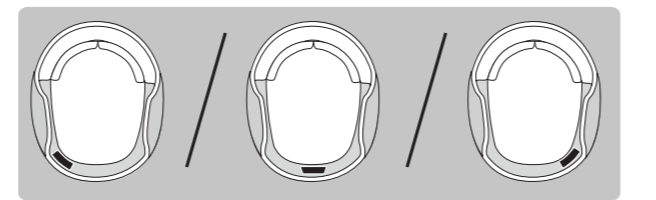

9 RETURN PADDING החזרת ריפוד הקסדה

Keep the USB charging port accessible
לא לחסום גישה לשקע טעינה

10 BOOSTER PADS כריות הגבהה לרמקולים

Optional  x2 

If needed, use booster pads to place speakers closer to ear
במקרה של רמקולים רחוקים מהאוזניים,
יש להשתמש בכריות הגבהה

10a 

10b 

UNIVERSAL מערכת תקשורת
COMMUNICATION אוניברסלית
SOLUTION לקסדות ייעודיות

INSTALLATION GUIDE
מדריך התקנה EN/HE

CONTENTS

Short cord on Right speaker
רמקול - חיווט קצר לצד ימין

x2 Velcro סקוץ' מרובע
x2 Velcro סקוץ' עגול
x2 Booster כריות הגבהה
x2 CLEANING PAD מטליות אלכוהול לניקוי

תכולה

1 REMOVE PADDINGS הסרת ריפוד קסדה

2 REMOVE CAVITY PLACEHOLDER הסרת מכסה כיסוי סוללה

3 PLACE SPEAKERS מיקום רמקולים

3c

3e

4 INSTALL MICROPHONE התקנת מיקרופון

Option 1
Open-face/off-road helmet installation