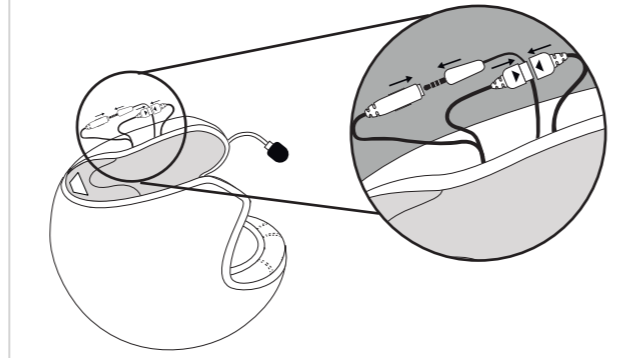

4 INSTALL MICROPHONE התקנת מיקרופון

4b F 

4c 

Arrow faces mouth
חץ לכיוון הפה

Option 2
Full-face helmet installation
אופציה 2: התקנה בקסדה מלאה

4a* 

4b* 

4c* 

5 INSERT BACK UNIT התקנה יחידה אחורית

5a 

5b
Optional
Place cavity cover and screw in
אופציונלי - מכסה סוללה והברגתה

6 CONNECT WIRES חיבור חיווט

7 PLACE THE SIDE UNIT מיקום יחידה חיצונית

Option 1

7a 

7b 

7c 

Option 2 

7a* 

7b* 

7c* 

7d* 

Push clamp into place
מיקום הקליפס

8 PLACE WIRES מיקום חיווט