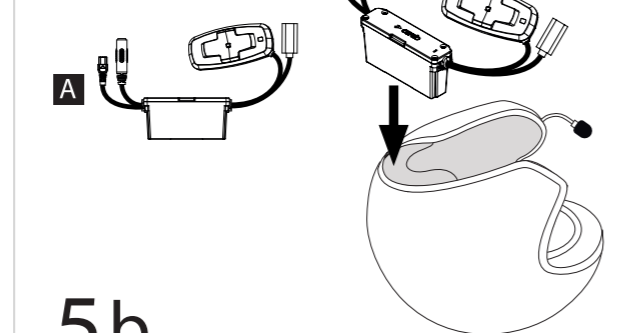

4 INSTALL MICROPHONE התקנת מיקרופון

4b F 

4c 

Arrow faces mouth
חץ לכיוון הפה

Option 2
Full-face helmet installation
אופציה 2: התקנה בקסדה מלאה

4a* 

4b* 

4c* 

5 INSERT BACK UNIT התקנה יחידה אחורית

5a 

5b
Optional
Place cavity cover and screw in
אופציונלי - מכסה סוללה והברגתה

6 CONNECT WIRES חיבור חיווט

7 PLACE THE SIDE UNIT מיקום יחידה חיצונית

Option 1

7a 

7b 

7c 

Option 2 

7a* 

7b* 

7c* 

7d* 

Push clamp into place
מיקום הקליפס

8 PLACE WIRES מיקום חיווט