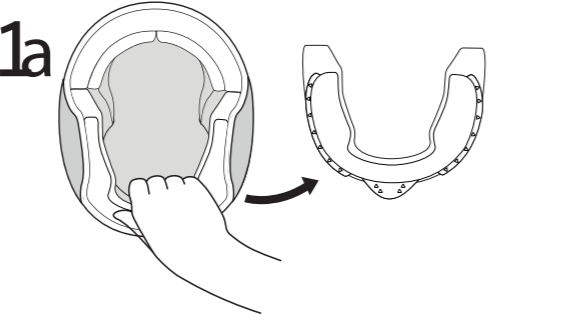

9 RETURN PADDING החזרת ריפוד הקסדה

Keep the USB charging port accessible
לא לחסום גישה לשקע טעינה

10 BOOSTER PADS כריות הגבהה לרמקולים

Optional  x2 

If needed, use booster pads to place speakers closer to ear
במקרה של רמקולים רחוקים מהאוזניים,
יש להשתמש בכריות הגבהה

10a 

10b 

UNIVERSAL מערכת תקשורת
COMMUNICATION אוניברסלית
SOLUTION לקסדות ייעודיות

INSTALLATION GUIDE
מדריך התקנה EN/HE

CONTENTS

Short cord on Right speaker
רמקול - חיווט קצר לצד ימין

x2 Velcro סקוץ' מרובע
x2 Velcro סקוץ' עגול
x2 Booster כריות הגבהה
x2 CLEANING PAD מטליות אלכוהול לניקוי

תכולה

1 REMOVE PADDINGS הסרת ריפוד קסדה

2 REMOVE CAVITY PLACEHOLDER הסרת מכסה כיסוי סוללה

3 PLACE SPEAKERS מיקום רמקולים

3c

3e

4 INSTALL MICROPHONE התקנת מיקרופון

Option 1
Open-face/off-road helmet installation