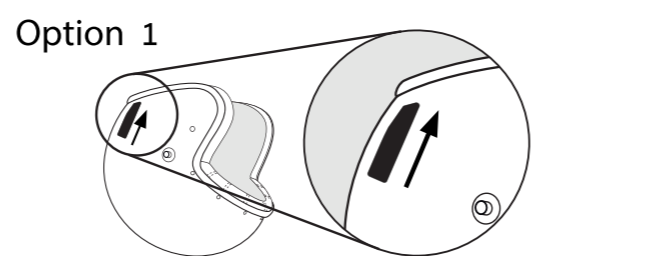

2 REMOVE CAVITY PLACEHOLDER הסרת מכסה כיסוי סוללה