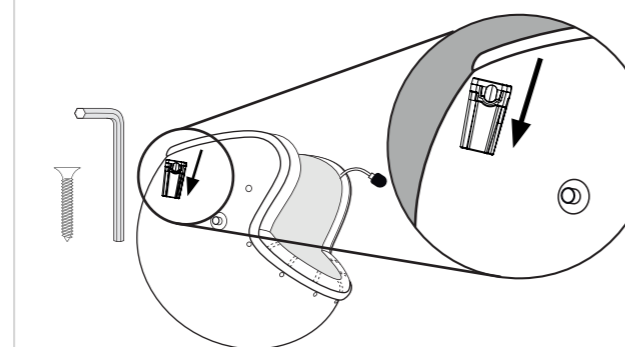

4 INSTALL MICROPHONE התקנת מיקרופון

4b F 

4c 

Arrow faces mouth
חץ לכיוון הפה

Option 2
Full-face helmet installation
אופציה 2: התקנה בקסדה מלאה

4a* 

4b* 

4c* 

5 INSERT BACK UNIT התקנה יחידה אחורית

5a 

5b
Optional
Place cavity cover and screw in
אופציונלי - מכסה סוללה והברגתה

6 CONNECT WIRES חיבור חיווט

7 PLACE THE SIDE UNIT מיקום יחידה חיצונית

Option 1

7a 

7b 

7c 

Option 2 

7a* 

7b* 

7c* 

7d* 

Push clamp into place
מיקום הקליפס

8 PLACE WIRES מיקום חיווט