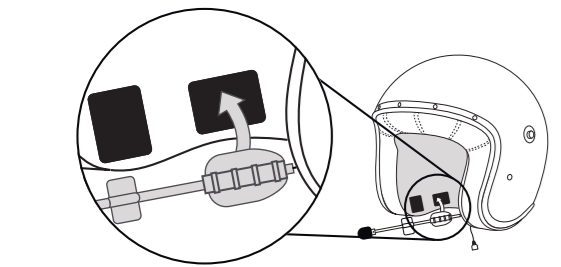

4 INSTALL MICROPHONE התקנת מיקרופון

4b F 

4c 

Arrow faces mouth
חץ לכיוון הפה

Option 2
Full-face helmet installation
אופציה 2: התקנה בקסדה מלאה

4a* 

4b* 

4c* 

5 INSERT BACK UNIT התקנה יחידה אחורית

5a 

5b
Optional
Place cavity cover and screw in
אופציונלי - מכסה סוללה והברגתה

6 CONNECT WIRES חיבור חיווט

7 PLACE THE SIDE UNIT מיקום יחידה חיצונית

Option 1

7a 

7b 