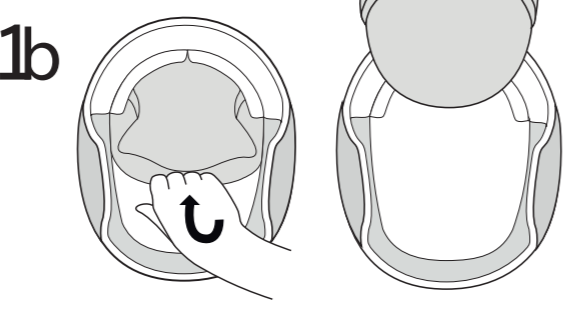

1 REMOVE PADDINGS הסרת ריפוד קסדה