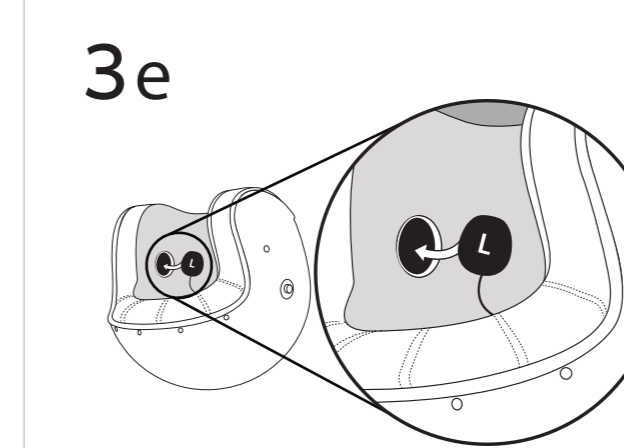

תכולה

1 REMOVE PADDINGS הסרת ריפוד קסדה

2 REMOVE CAVITY PLACEHOLDER הסרת מכסה כיסוי סוללה

3 PLACE SPEAKERS מיקום רמקולים

3c

3e

4 INSTALL MICROPHONE התקנת מיקרופון

Option 1
Open-face/off-road helmet installation