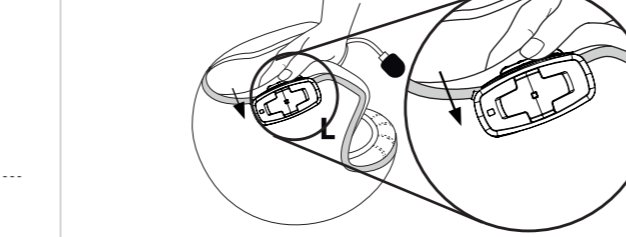

5 INSERT BACK UNIT התקנה יחידה אחורית

5a 

5b
Optional
Place cavity cover and screw in
אופציונלי - מכסה סוללה והברגתה

6 CONNECT WIRES חיבור חיווט

7 PLACE THE SIDE UNIT מיקום יחידה חיצונית

Option 1

7a 

7b 

7c 

Option 2 

7a* 

7b* 

7c* 

7d* 

Push clamp into place
מיקום הקליפס

8 PLACE WIRES מיקום חיווט

9 RETURN PADDING החזרת ריפוד הקסדה

Keep the USB charging port accessible
לא לחסום גישה לשקע טעינה

10 BOOSTER PADS כריות הגבהה לרמקולים

Optional  x2 

If needed, use booster pads to place speakers closer to ear
במקרה של רמקולים רחוקים מהאוזניים,
יש להשתמש בכריות הגבהה