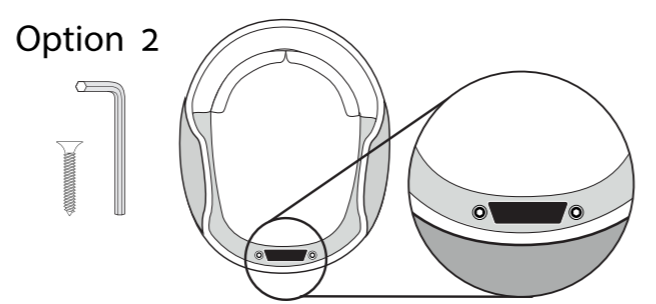

9 RETURN PADDING החזרת ריפוד הקסדה

Keep the USB charging port accessible
לא לחסום גישה לשקע טעינה

10 BOOSTER PADS כריות הגבהה לרמקולים

Optional  x2 

If needed, use booster pads to place speakers closer to ear
במקרה של רמקולים רחוקים מהאוזניים,
יש להשתמש בכריות הגבהה

10a 

10b 

UNIVERSAL מערכת תקשורת
COMMUNICATION אוניברסלית
SOLUTION לקסדות ייעודיות

INSTALLATION GUIDE
מדריך התקנה EN/HE

CONTENTS

Short cord on Right speaker
רמקול - חיווט קצר לצד ימין

x2 Velcro סקוץ' מרובע
x2 Velcro סקוץ' עגול
x2 Booster כריות הגבהה
x2 CLEANING PAD מטליות אלכוהול לניקוי

תכולה

1 REMOVE PADDINGS הסרת ריפוד קסדה

2 REMOVE CAVITY PLACEHOLDER הסרת מכסה כיסוי סוללה

3 PLACE SPEAKERS מיקום רמקולים

3c

3e

4 INSTALL MICROPHONE התקנת מיקרופון

Option 1
Open-face/off-road helmet installation