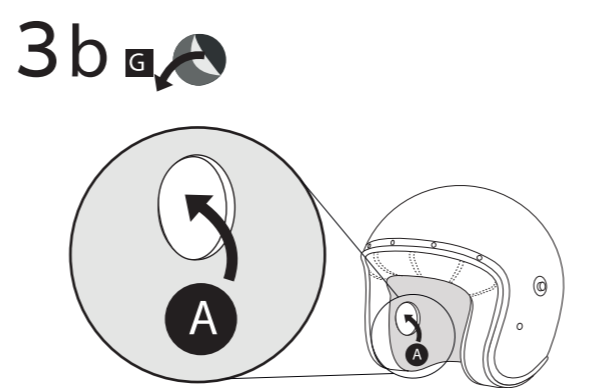

תכולה

1 REMOVE PADDINGS הסרת ריפוד קסדה

2 REMOVE CAVITY PLACEHOLDER הסרת מכסה כיסוי סוללה

3 PLACE SPEAKERS מיקום רמקולים

3c

3e

4 INSTALL MICROPHONE התקנת מיקרופון

Option 1
Open-face/off-road helmet installation