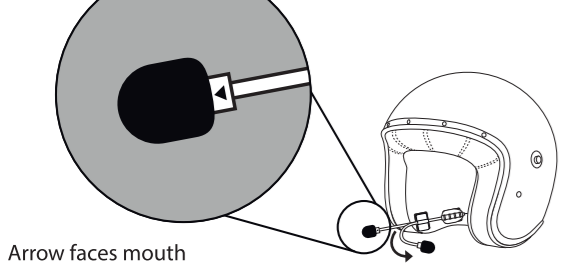

4 INSTALL MICROPHONE התקנת מיקרופון

4b F 

4c 

Arrow faces mouth
חץ לכיוון הפה

Option 2
Full-face helmet installation
אופציה 2: התקנה בקסדה מלאה

4a* 

4b* 

4c* 

5 INSERT BACK UNIT התקנה יחידה אחורית

5a 

5b
Optional
Place cavity cover and screw in
אופציונלי - מכסה סוללה והברגתה

6 CONNECT WIRES חיבור חיווט

7 PLACE THE SIDE UNIT מיקום יחידה חיצונית

Option 1

7a 

7b 