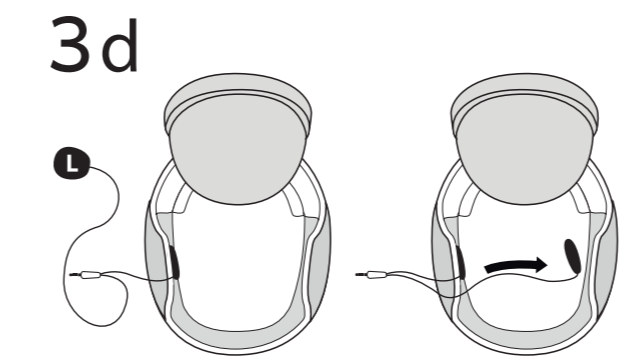

10a 

10b 

UNIVERSAL מערכת תקשורת
COMMUNICATION אוניברסלית
SOLUTION לקסדות ייעודיות

INSTALLATION GUIDE
מדריך התקנה EN/HE

CONTENTS

Short cord on Right speaker
רמקול - חיווט קצר לצד ימין

x2 Velcro סקוץ' מרובע
x2 Velcro סקוץ' עגול
x2 Booster כריות הגבהה
x2 CLEANING PAD מטליות אלכוהול לניקוי

תכולה

1 REMOVE PADDINGS הסרת ריפוד קסדה

2 REMOVE CAVITY PLACEHOLDER הסרת מכסה כיסוי סוללה

3 PLACE SPEAKERS מיקום רמקולים

3c

3e

4 INSTALL MICROPHONE התקנת מיקרופון

Option 1
Open-face/off-road helmet installation

אופציה 1: התקנה בקסדה פתוחה \ שטח

Place the mic to position the velcros
מיקום המיקרופון על גבי הסקוצ'ים

יבואן: ברקום שיווק והפצה בע"מ
כתובת: ת.ד. 20, קרית עקרון 7695001
טל. 08-9355925
יצרן: קרדו סיסטמס, ארץ ייצור: אוקראינה