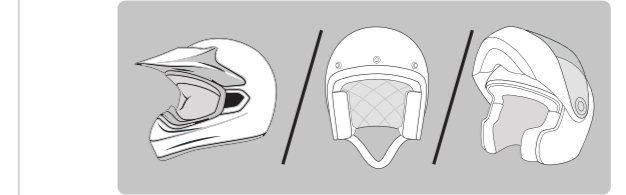

4 INSTALL MICROPHONE התקנת מיקרופון

Option 1
Open-face/off-road helmet installation

אופציה 1: התקנה בקסדה פתוחה \ שטח

Place the mic to position the velcros
מיקום המיקרופון על גבי הסקוצ'ים