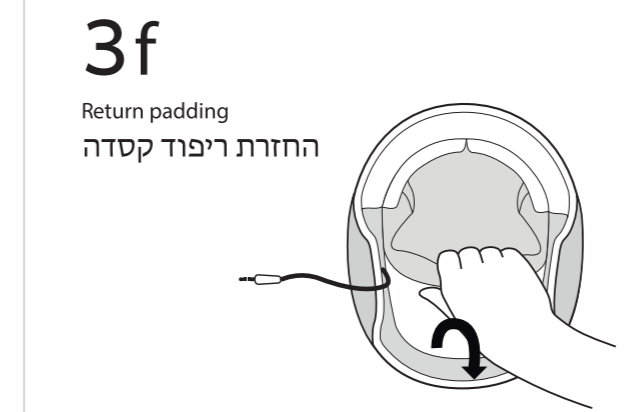

10a 

10b 

UNIVERSAL מערכת תקשורת
COMMUNICATION אוניברסלית
SOLUTION לקסדות ייעודיות

INSTALLATION GUIDE
מדריך התקנה EN/HE

CONTENTS

Short cord on Right speaker
רמקול - חיווט קצר לצד ימין

x2 Velcro סקוץ' מרובע
x2 Velcro סקוץ' עגול
x2 Booster כריות הגבהה
x2 CLEANING PAD מטליות אלכוהול לניקוי

תכולה

1 REMOVE PADDINGS הסרת ריפוד קסדה

2 REMOVE CAVITY PLACEHOLDER הסרת מכסה כיסוי סוללה

3 PLACE SPEAKERS מיקום רמקולים

3c

3e

4 INSTALL MICROPHONE התקנת מיקרופון

Option 1
Open-face/off-road helmet installation