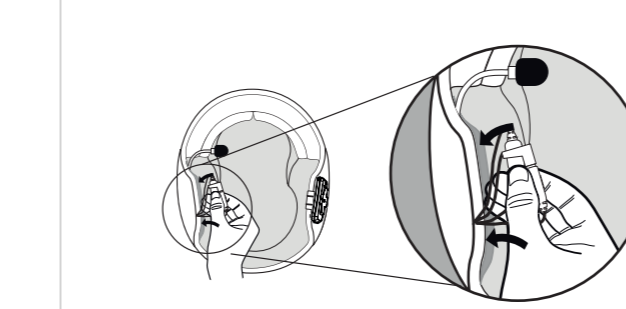

5 INSERT BACK UNIT התקנה יחידה אחורית

5a 

5b
Optional
Place cavity cover and screw in
אופציונלי - מכסה סוללה והברגתה

6 CONNECT WIRES חיבור חיווט

7 PLACE THE SIDE UNIT מיקום יחידה חיצונית

Option 1

7a 

7b 

7c 

Option 2 

7a* 

7b* 

7c* 

7d* 

Push clamp into place
מיקום הקליפס

8 PLACE WIRES מיקום חיווט

9 RETURN PADDING החזרת ריפוד הקסדה

Keep the USB charging port accessible
לא לחסום גישה לשקע טעינה

10 BOOSTER PADS כריות הגבהה לרמקולים

Optional  x2 

If needed, use booster pads to place speakers closer to ear
במקרה של רמקולים רחוקים מהאוזניים,
יש להשתמש בכריות הגבהה

10a 

10b 

UNIVERSAL מערכת תקשורת
COMMUNICATION אוניברסלית
SOLUTION לקסדות ייעודיות

INSTALLATION GUIDE
מדריך התקנה EN/HE

CONTENTS

Short cord on Right speaker
רמקול - חיווט קצר לצד ימין

x2 Velcro סקוץ' מרובע
x2 Velcro סקוץ' עגול
x2 Booster כריות הגבהה
x2 CLEANING PAD מטליות אלכוהול לניקוי