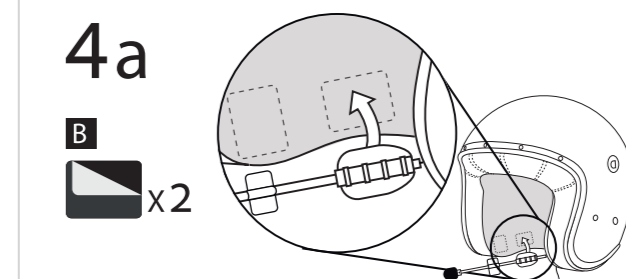

4 INSTALL MICROPHONE התקנת מיקרופון

Option 1
Open-face/off-road helmet installation

אופציה 1: התקנה בקסדה פתוחה \ שטח

Place the mic to position the velcros
מיקום המיקרופון על גבי הסקוצ'ים