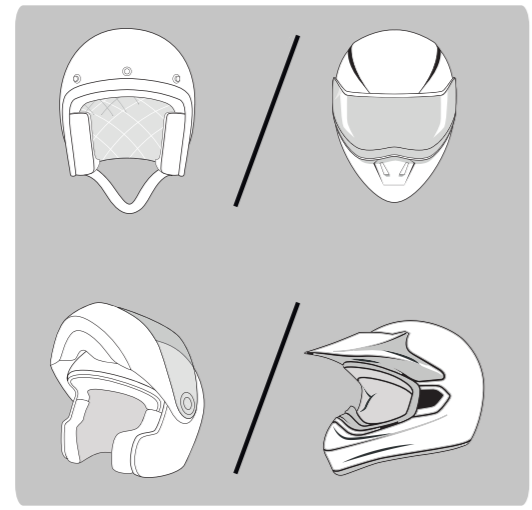

9 RETURN PADDING החזרת ריפוד הקסדה

Keep the USB charging port accessible
לא לחסום גישה לשקע טעינה

10 BOOSTER PADS כריות הגבהה לרמקולים

Optional  x2 

If needed, use booster pads to place speakers closer to ear
במקרה של רמקולים רחוקים מהאוזניים,
יש להשתמש בכריות הגבהה

10a 

10b 

UNIVERSAL מערכת תקשורת
COMMUNICATION אוניברסלית
SOLUTION לקסדות ייעודיות

INSTALLATION GUIDE
מדריך התקנה EN/HE

CONTENTS

Short cord on Right speaker
רמקול - חיווט קצר לצד ימין

x2 Velcro סקוץ' מרובע
x2 Velcro סקוץ' עגול
x2 Booster כריות הגבהה
x2 CLEANING PAD מטליות אלכוהול לניקוי

תכולה

1 REMOVE PADDINGS הסרת ריפוד קסדה

2 REMOVE CAVITY PLACEHOLDER הסרת מכסה כיסוי סוללה

3 PLACE SPEAKERS מיקום רמקולים

3c

3e

4 INSTALL MICROPHONE התקנת מיקרופון

Option 1
Open-face/off-road helmet installation