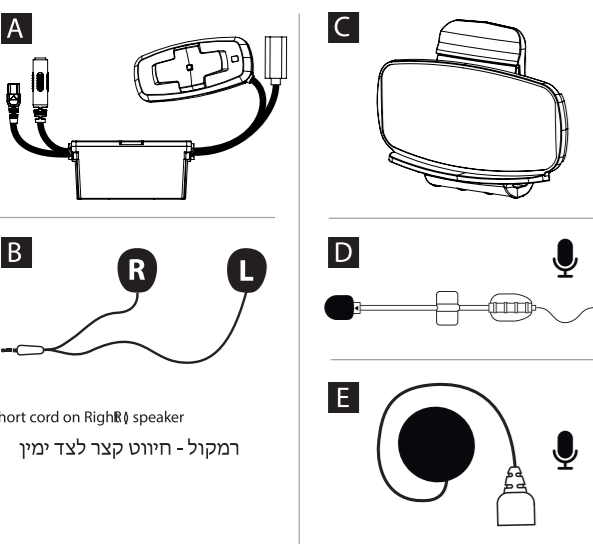

9 RETURN PADDING החזרת ריפוד הקסדה

Keep the USB charging port accessible
לא לחסום גישה לשקע טעינה

10 BOOSTER PADS כריות הגבהה לרמקולים

Optional  x2 

If needed, use booster pads to place speakers closer to ear
במקרה של רמקולים רחוקים מהאוזניים,
יש להשתמש בכריות הגבהה

10a 

10b 

UNIVERSAL מערכת תקשורת
COMMUNICATION אוניברסלית
SOLUTION לקסדות ייעודיות

INSTALLATION GUIDE
מדריך התקנה EN/HE

CONTENTS

Short cord on Right speaker
רמקול - חיווט קצר לצד ימין

x2 Velcro סקוץ' מרובע
x2 Velcro סקוץ' עגול
x2 Booster כריות הגבהה
x2 CLEANING PAD מטליות אלכוהול לניקוי

תכולה

1 REMOVE PADDINGS הסרת ריפוד קסדה

2 REMOVE CAVITY PLACEHOLDER הסרת מכסה כיסוי סוללה

3 PLACE SPEAKERS מיקום רמקולים

3c

3e

4 INSTALL MICROPHONE התקנת מיקרופון

Option 1
Open-face/off-road helmet installation