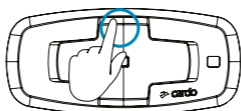

הגבר שמע | Volume Up

לחיצה בודדת

הנמך שמע | Volume Down