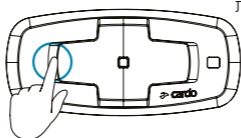

▶ Next Preset | תחנה הבאה

לחיצה בודדת

◀ Previous Preset | תחנה קודמת

לחיצה בודדת

Switch Sources | החלף מקור

Music/Radio toggle | מוזיקה לרדיו וההפך

לחיצה למשך 2 שניות

»» Automatic radio tuning | רדיו אוטומטי

3 לחיצות בודדות