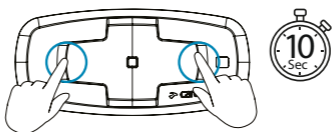

 הגבר שמע | Volume Up

לחיצה בודדת

 הנמך שמע | Volume Down

לחיצה בודדת

 השתק | Mute / Unmute Microphone

לחיצה למשך 2 שניות

 עוזרת קולית | Voice Assistant

Siri

Google Assistant

לחיצה למשך 2 שניות

איפוס הגדרות יצרן | Factory Reset

לחיצה למשך 5 שניות

הפעלה מחדש | Reboot

לחיצה למשך 10 שניות

הפעל | On

לחיצה בודדת