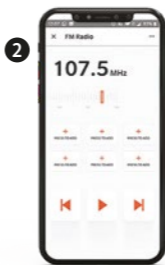

עצירה | Off

לחיצה בודדת

הבא | Next

לחיצה בודדת

הקודם | Previous

לחיצה בודדת

שיתוף/הפסקת שיתוף | Share/Stop Sharing

מוזיקה | Music

שיחת טלפון | Phone Call

לחיצה למשך 2 שניות

הפעל | On

2 לחיצות בודדות

הפסק | Off

לחיצה בודדת

שמירת תחנות | Set Presets

▶ Next Preset | תחנה הבאה

לחיצה בודדת

◀ Previous Preset | תחנה קודמת

לחיצה בודדת

Switch Sources | החלף מקור

Music/Radio toggle | מוזיקה לרדיו וההפך

לחיצה למשך 2 שניות

»» Automatic radio tuning | רדיו אוטומטי

3 לחיצות בודדות