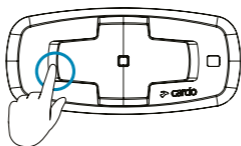

לחיצה בודדת

הקודם | Previous