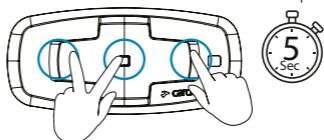

Google Assistant

לחיצה למשך 2 שניות

איפוס הגדרות יצרן | Factory Reset

לחיצה למשך 5 שניות

הפעלה מחדש | Reboot

לחיצה למשך 10 שניות

הפעל | On

לחיצה בודדת