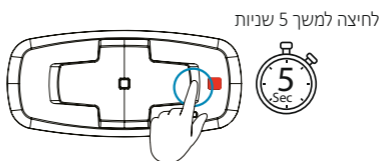

מענה | Answer

סינון שיחה | Ignore

סיום שיחה | End Call

חיוג מהיר | Speed Dial

הגדר מספר | Set Number

 Call Speed Dial | ביצוע שיחה מחיוג מהיר

2 לחיצות בודדות

 Redial | חיג חוזר

3 לחיצות בודדות

שייך | Pairing

שייך לרוכב ראשון | Pair to Rider A

LED Red | נרית חיווי אדומה

שייך לרוכב שני | Pair to Rider B

LED Red | נרית חיווי אדומה

LED Blue | נרית חיווי כחולה

* Rider C should be connected to Rider B | רוכב שלישי יכול להתחבר לשני