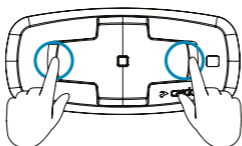

הגדרות נוספות | Advanced Buttons Control

20-21
שייך טלפון נייד/ניווט/מסך | Device pairing (GPS/TFT/Phone)

Press & Hold | לחץ והחזק

Number of Taps | מספר לחיצות

הפעלה/כיבוי | On / Off

לחיצה בודדת

שיוך טלפון נייד | Phone Pairing