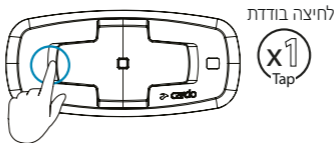

מענה | Answer