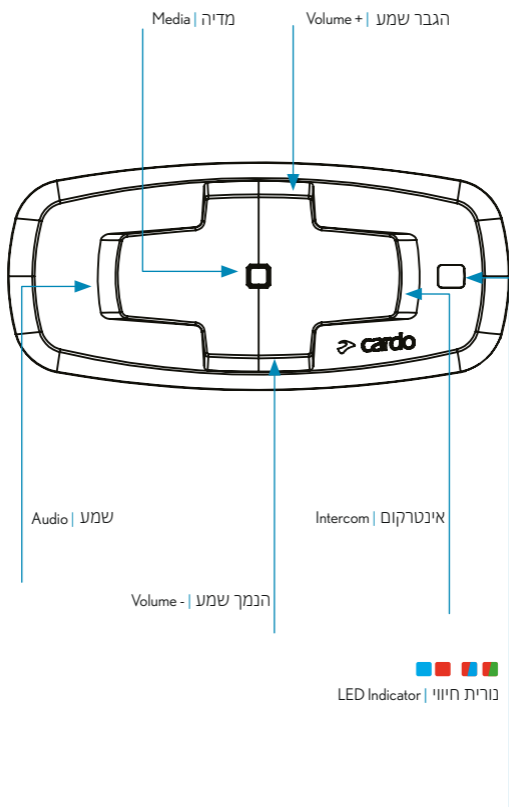

הגדרות נוספות | Advanced Buttons Control

20-21
שייך טלפון נייד/ניווט/מסך | Device pairing (GPS/TFT/Phone)

Press & Hold | לחץ והחזק

Number of Taps | מספר לחיצות

הפעלה/כיבוי | On / Off

לחיצה בודדת

שיוך טלפון נייד | Phone Pairing