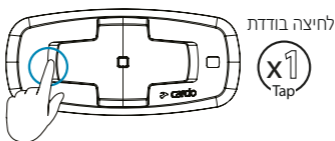

סיום שיחה | End Call