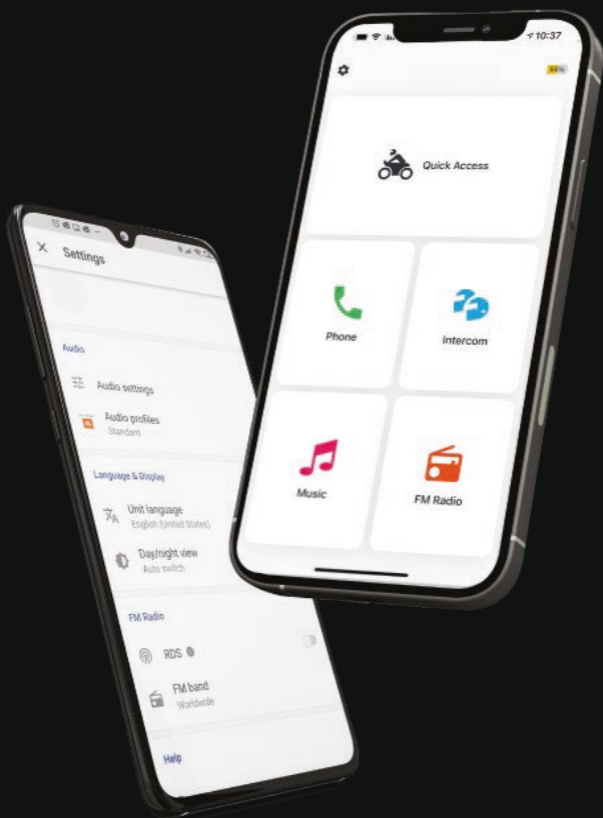

מערכת תקשורת אוניברסלית לקסדות ייעודיות

מדריך מקוצר

עברית
אנגלית

(151) LIVE
INTERCOM

OPERATED BY
NATURAL VOICE

SOUND BY

JBL

cardo CONNECT APP