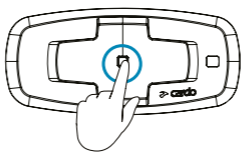

הגדרות נוספות | Advanced Buttons Control

20-21
שייך טלפון נייד/ניווט/מסך | Device pairing (GPS/TFT/Phone)

Press & Hold | לחץ והחזק

Number of Taps | מספר לחיצות

הפעלה/כיבוי | On / Off

לחיצה בודדת

שיוך טלפון נייד | Phone Pairing