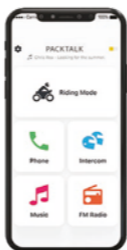

הגדרות נוספות | Advanced Buttons Control

20-21
שייך טלפון נייד/ניווט/מסך | Device pairing (GPS/TFT/Phone)

Press & Hold | לחץ והחזק

Number of Taps | מספר לחיצות

הפעלה/כיבוי | On / Off

לחיצה בודדת

שיוך טלפון נייד | Phone Pairing

לחיצה למשך 5 שניות

נורות חיווי אדום וכחול | LED Red & Blue

הפסק שיוך לטלפון נייד | Stop Phone Pairing

לחיצה למשך 5 שניות

הורדה | Download

הרשמה | Register

בחר שפה | Choose Language

עדכון תוכנה | Update Software

 הגבר שמע | Volume Up

לחיצה בודדת

 הנמך שמע | Volume Down

לחיצה בודדת

 השתק | Mute / Unmute Microphone

לחיצה למשך 2 שניות

 עוזרת קולית | Voice Assistant

Siri