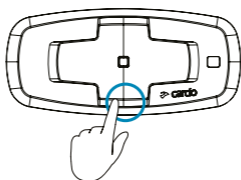

לחיצה בודדת

השתק | Mute / Unmute Microphone