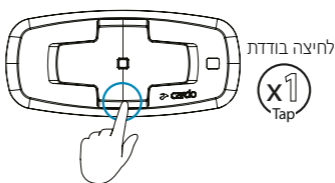

סינון שיחה | Ignore