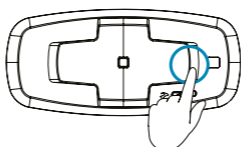

לחיצה בודדת

שיתוף/הפסקת שיתוף | Share/Stop Sharing

מוזיקה | Music

שיחת טלפון | Phone Call