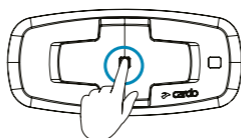

מענה | Answer

סינון שיחה | Ignore

סיום שיחה | End Call

חיוג מהיר | Speed Dial

הגדר מספר | Set Number

 Call Speed Dial | ביצוע שיחה מחיוג מהיר

2 לחיצות בודדות

 Redial | חיג חוזר

3 לחיצות בודדות

שייך | Pairing

שייך לרוכב ראשון | Pair to Rider A

LED Red | נרית חיווי אדומה

שייך לרוכב שני | Pair to Rider B

LED Red | נרית חיווי אדומה

LED Blue | נרית חיווי כחולה

* Rider C should be connected to Rider B | רוכב שלישי יכול להתחבר לשני