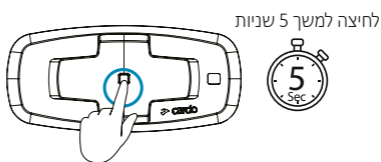

הפסק שיוך | Stop Pairing