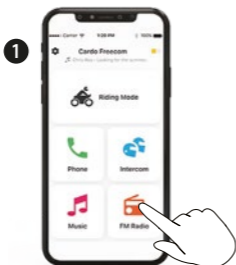

עצירה | Off

לחיצה בודדת

הבא | Next

לחיצה בודדת

הקודם | Previous

לחיצה בודדת

שיתוף/הפסקת שיתוף | Share/Stop Sharing

מוזיקה | Music

שיחת טלפון | Phone Call

לחיצה למשך 2 שניות

הפעל | On

2 לחיצות בודדות

הפסק | Off

לחיצה בודדת

שמירת תחנות | Set Presets

▶ Next Preset | תחנה הבאה

לחיצה בודדת

◀ Previous Preset | תחנה קודמת

לחיצה בודדת

Switch Sources | החלף מקור

Music/Radio toggle | מוזיקה לרדיו וההפך

לחיצה למשך 2 שניות

»» Automatic radio tuning | רדיו אוטומטי

3 לחיצות בודדות