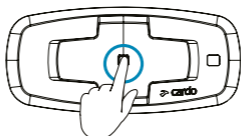

לחיצה בודדת

הבא | Next