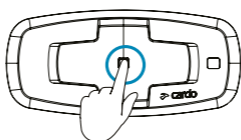

לחיצה למשך 2 שניות