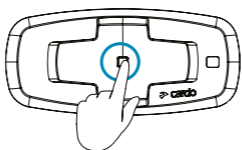

לחיצה למשך 5 שניות