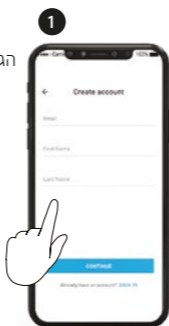

לחיצה בודדת

◀ Previous Preset | תחנה קודמת

לחיצה בודדת

Switch Sources | החלף מקור

Music/Radio toggle | מוזיקה לרדיו וההפך

לחיצה למשך 2 שניות

»» Automatic radio tuning | רדיו אוטומטי

3 לחיצות בודדות

מענה | Answer

סינון שיחה | Ignore

סיום שיחה | End Call

חיוג מהיר | Speed Dial

הגדר מספר | Set Number

 Call Speed Dial | ביצוע שיחה מחיוג מהיר

2 לחיצות בודדות

 Redial | חיג חוזר

3 לחיצות בודדות

שייך | Pairing

שייך לרוכב ראשון | Pair to Rider A

LED Red | נרית חיווי אדומה

שייך לרוכב שני | Pair to Rider B

LED Red | נרית חיווי אדומה

LED Blue | נרית חיווי כחולה

* Rider C should be connected to Rider B | רוכב שלישי יכול להתחבר לשני