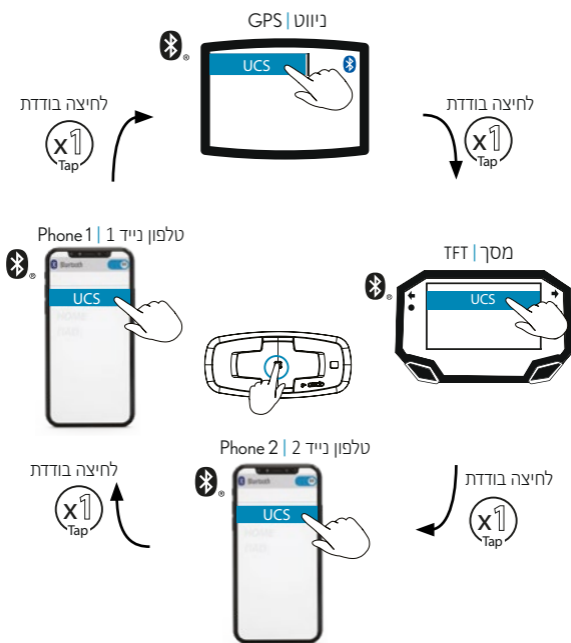

- "Hey Cardo, radio on"
- "Hey Cardo, radio off"
- "Hey Cardo, next station"
- "Hey Cardo, previous station"

- "Hey Cardo, call intercom"
- "Hey Cardo, end intercom"

- "Hey Siri"
- "Ok Google"

- "Hey Cardo, volume up"
- "Hey Cardo, volume down"
- "Hey Cardo, mute audio"
- "Hey Cardo, unmute audio"

- "Hey Cardo, battery status"

צימוד טלפון נייד נוסף/ניווט/חיבור למסך | Device pairing (GPS/TFT/Phone)

צעד 1 | Step 1

נורית חיווי אדומה ובחולה | *LED Red & Blue*

צעד 2 | Step 2

נורית חיווי אדומה וירוקה | *LED Red & Green*

3 צעד 3 | Step 3

הפסק שיוך | Stop Pairing

cardosystems.com

Cardo Connect App

Cardosystems.com/update

Cardosystems.com/support