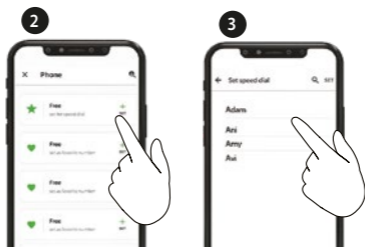

לחיצה בודדת

◀ Previous Preset | תחנה קודמת

לחיצה בודדת

Switch Sources | החלף מקור

Music/Radio toggle | מוזיקה לרדיו וההפך

לחיצה למשך 2 שניות

»» Automatic radio tuning | רדיו אוטומטי

3 לחיצות בודדות

מענה | Answer

סינון שיחה | Ignore

סיום שיחה | End Call

חיוג מהיר | Speed Dial

הגדר מספר | Set Number

 Call Speed Dial | ביצוע שיחה מחיוג מהיר

2 לחיצות בודדות

 Redial | חיג חוזר

3 לחיצות בודדות

שייך | Pairing

שייך לרוכב ראשון | Pair to Rider A

LED Red | נרית חיווי אדומה

שייך לרוכב שני | Pair to Rider B

LED Red | נרית חיווי אדומה

LED Blue | נרית חיווי כחולה

* Rider C should be connected to Rider B | רוכב שלישי יכול להתחבר לשני