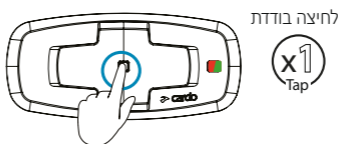

- "Hey Cardo, battery status"

צימוד טלפון נייד נוסף/ניווט/חיבור למסך | Device pairing (GPS/TFT/Phone)

צעד 1 | Step 1

נורית חיווי אדומה ובחולה | *LED Red & Blue*

צעד 2 | Step 2

נורית חיווי אדומה וירוקה | *LED Red & Green*