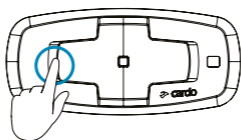

שיחת טלפון | Phone Call

לחיצה למשך 2 שניות

הפעל | On

2 לחיצות בודדות

הפסק | Off

לחיצה בודדת

שמירת תחנות | Set Presets

▶ Next Preset | תחנה הבאה