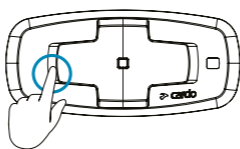

שיחת טלפון | Phone Call

לחיצה למשך 2 שניות

הפעל | On

2 לחיצות בודדות

הפסק | Off

לחיצה בודדת

שמירת תחנות | Set Presets

▶ Next Preset | תחנה הבאה