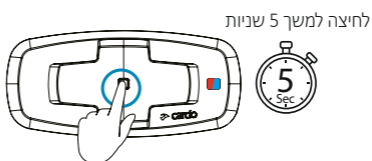

- "Hey Cardo, battery status"

צימוד טלפון נייד נוסף/ניווט/חיבור למסך | Device pairing (GPS/TFT/Phone)

צעד 1 | Step 1

נורית חיווי אדומה ובחולה | *LED Red & Blue*

צעד 2 | Step 2

נורית חיווי אדומה וירוקה | *LED Red & Green*