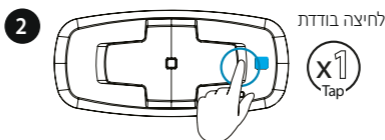

3 לחיצות בודדות

שייך | Pairing

שייך לרוכב ראשון | Pair to Rider A

LED Red | נרית חיווי אדומה

שייך לרוכב שני | Pair to Rider B

LED Red | נרית חיווי אדומה

LED Blue | נרית חיווי כחולה

* Rider C should be connected to Rider B | רוכב שלישי יכול להתחבר לשני