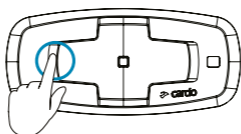

הפעל | On

לחיצה בודדת

עצירה | Off