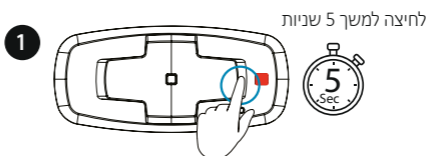

3 לחיצות בודדות

שייך | Pairing

שייך לרוכב ראשון | Pair to Rider A

LED Red | נרית חיווי אדומה

שייך לרוכב שני | Pair to Rider B

LED Red | נרית חיווי אדומה

LED Blue | נרית חיווי כחולה

* Rider C should be connected to Rider B | רוכב שלישי יכול להתחבר לשני