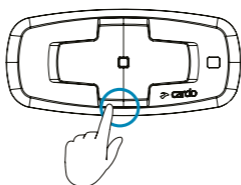

 הגבר שמע | Volume Up

לחיצה בודדת

 הנמך שמע | Volume Down

לחיצה בודדת

 השתק | Mute / Unmute Microphone

לחיצה למשך 2 שניות

 עוזרת קולית | Voice Assistant

Siri