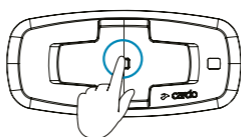

מענה | Answer

סינון שיחה | Ignore

סיום שיחה | End Call

חיוג מהיר | Speed Dial

הגדר מספר | Set Number

 Call Speed Dial | ביצוע שיחה מחיוג מהיר

2 לחיצות בודדות

 Redial | חיג חוזר

3 לחיצות בודדות

שייך | Pairing

שייך לרוכב ראשון | Pair to Rider A

LED Red | נרית חיווי אדומה

שייך לרוכב שני | Pair to Rider B

LED Red | נרית חיווי אדומה

LED Blue | נרית חיווי כחולה

* Rider C should be connected to Rider B | רוכב שלישי יכול להתחבר לשני