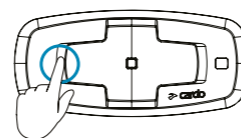

לחיצה בודדת

◀ Previous Preset | תחנה קודמת

לחיצה בודדת

Switch Sources | החלף מקור

Music/Radio toggle | מוזיקה לרדיו וההפך

לחיצה למשך 2 שניות

»» Automatic radio tuning | רדיו אוטומטי

3 לחיצות בודדות