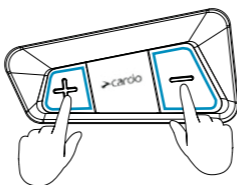

לחיצה ממושכת
של 10 שניות