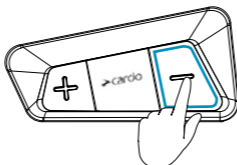

לחיצה ממושכת
של 2 שניות

Phone Pairing

צימוד לטלפון

לחיצה ממושכת
של 5 שניות

LED Red & Blue

נורית ה-LED תהבהב באדום וכחול

לאחר מכן,
יש לבחור "UCS Lite"
בהגדרות הבלוטות' בטלפון

Stop Phone Pairing

עצירת צימוד לטלפון

לחיצה ממושכת
של 5 שניות

Download

הורדה

Register

הרשמה

Choose Language

בחירת שפה