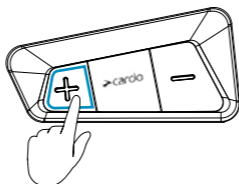

Stop Phone Pairing

עצירת הצימוד

לחיצה ממושכת
של 2 שניות

Call / End Intercom

תחילת/סיום שיחת אינטרקום