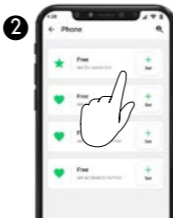

מענה/סיום שיחה

x1
Tap

לחיצה בודדת

 Ignore

התעלמות מהשיחה

x1
Tap

לחיצה בודדת

 Redial

חיוג חוזר

2
Sec

לחיצה ממושכת של 2 שניות

 Speed Dial

חיוג מהיר

Set Number

הגדרת מספר

 Call Speed Dial

לביצוע חיוג מהיר מהמכשיר

x1
Tap

לחיצה בודדת

Phone Pairing

צימוד לטלפון

Pair to Rider A
צימוד לרוכב א'לחיצה ממושכת
של 5 שניות

LED Red & Blue

Stop Phone Pairing