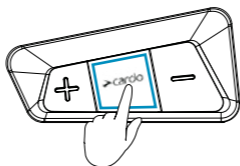

לביצוע חיוג מהיר מהמכשיר

x1
Tap

לחיצה בודדת

Phone Pairing

צימוד לטלפון

Pair to Rider A
צימוד לרוכב א'לחיצה ממושכת
של 5 שניות

LED Red & Blue

Stop Phone Pairing

עצירת הצימוד

לחיצה ממושכת
של 2 שניות

Call / End Intercom

תחילת/סיום שיחת אינטרקום

לחיצה ממושכת
של 2 שניות

Intercom ON/OFF

הפעלה/כיבוי של אינטרקום סלולרי (VOIP)

לחיצה ממושכת
של 5 שניות