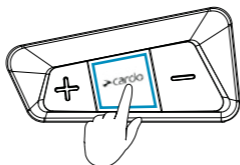

לחיצה בודדת

Previous

השיר הקודם

לחיצה ממושכת
של 2 שניות

Music Sharing

שיתוף מוזיקה

לחיצה ממושכת
של 6 שניות

 Answer / End Call

מענה/סיום שיחה

x1
Tap

לחיצה בודדת

 Ignore

התעלמות מהשיחה

x1
Tap

לחיצה בודדת

 Redial