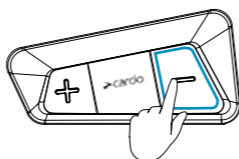

Update Software

עדכון תוכנה

 Volume Up

הגברת עוצמת השמע

לחיצה בודדת

 Volume Down

הנמכת עוצמת השמע

לחיצה בודדת

 Mute / Unmute Microphone

השתקה/ביטול השתקת המיקרופון

לחיצה ממושכת של 2 שניות

 Voice Assistant

עוזרת קולית (Siri/Google Assistant)

Siri

Google Assistant

לחיצה ממושכת של 2 שניות