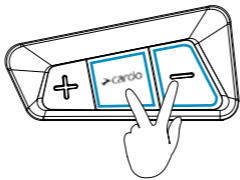

מענה/סיום שיחה

x1
Tap

לחיצה בודדת

 Ignore

התעלמות מהשיחה

x1
Tap

לחיצה בודדת

 Redial

חיוג חוזר

2
Sec

לחיצה ממושכת של 2 שניות

 Speed Dial

חיוג מהיר

Set Number

הגדרת מספר

 Call Speed Dial

לביצוע חיוג מהיר מהמכשיר

x1
Tap

לחיצה בודדת

Phone Pairing

צימוד לטלפון

Pair to Rider A
צימוד לרוכב א'לחיצה ממושכת
של 5 שניות

LED Red & Blue

Stop Phone Pairing