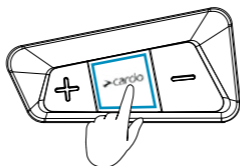

לחיצה ממושכת
של 2 שניות

Music Sharing

שיתוף מוזיקה