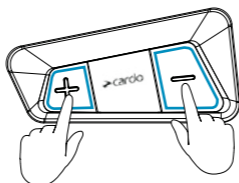

TABLE OF CONTENT

Getting Started	הכרות והתחלה	4-5
Cardo Connect App	אפליקציה Cardo Connect	6
General	כללי	7
Music	מוזיקה	8
Phone Call	שיחת טלפון	9
Bluetooth Intercom	אינטרקום בלוטות'	10
Voip Intercom Hard Reset	אינטרקום סלולרי Voip איפוס הגדרות	11
Device pairing (GPS/TFT/Phone)	צימוד למכשירים טלפון נייד/מסך/מערכת ניווט	12

+ עוצמת שמע +
Volume +

אינטרקום/מדיה
Intercom
Media

- עוצמת שמע -
Volume -

LED Indicator
נורית אינדיקציה LED

Press & Hold
לחיצה ממושכת
של 2 שניות

Number of Taps
לחיצה בודדת

On / Off

הפעלה/כיבוי

לחיצה ממושכת
של 2 שניות

Phone Pairing

צימוד לטלפון

לחיצה ממושכת
של 5 שניות

LED Red & Blue

נורית ה-LED תהבהב באדום וכחול

לאחר מכן,
יש לבחור "UCS Lite"
בהגדרות הבלוטות' בטלפון

Stop Phone Pairing