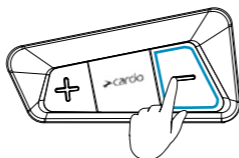

Update Software

עדכון תוכנה

 Volume Up

הגברת עוצמת השמע

לחיצה בודדת

 Volume Down

הנמכת עוצמת השמע

לחיצה בודדת

 Mute / Unmute Microphone

השתקה/ביטול השתקת המיקרופון

לחיצה ממושכת של 2 שניות

 Voice Assistant

עוזרת קולית (Siri/Google Assistant)

Siri

Google Assistant

לחיצה ממושכת של 2 שניות