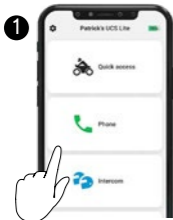

חיוג חוזר

2
Sec

לחיצה ממושכת של 2 שניות

 Speed Dial

חיוג מהיר

Set Number

הגדרת מספר

 Call Speed Dial

לביצוע חיוג מהיר מהמכשיר

x1
Tap

לחיצה בודדת

Phone Pairing

צימוד לטלפון

Pair to Rider A
צימוד לרוכב א'לחיצה ממושכת
של 5 שניות

LED Red & Blue

Stop Phone Pairing