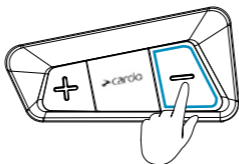

Hard Reset

איפוס

לחיצה ממושכת
של 10 שניות

1 Step 1

שלב 1

לחיצה ממושכת של 5 שניות

נורית ה-LED תהבהב באדום וכחול

2 Step 2

שלב 2

Stop Pairing

עצירת הצימוד

לחיצה ממושכת של 2 שניות

cardo

STAY IN
TOUCH

www.barcom.co.il

יבואן: ברקום שיווק והפצה בע"מ
כתובת: אברהם הרשקו 10
פארק הייטק, אשדוד 7761314
טל. 1-700-704-700
יצרן: קרדו סיסטמס, ארץ ייצור: אוקראינה