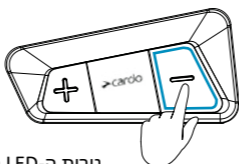

Hard Reset

איפוס

לחיצה ממושכת
של 10 שניות

1 Step 1

שלב 1

לחיצה ממושכת של 5 שניות

נורית ה-LED תהבהב באדום וכחול

2 Step 2

שלב 2

Stop Pairing

עצירת הצימוד

לחיצה ממושכת של 2 שניות

cardo

STAY IN
TOUCH

www.barcom.co.il

יבואן: ברקום שיווק והפצה בע"מ
כתובת: אברהם הרשקו 10
פארק הייטק, אשדוד 7761314
טל. 1-700-704-700
יצרן: קרדו סיסטמס, ארץ ייצור: אוקראינה