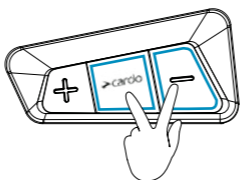

מענה/סיום שיחה

x1
Tap

לחיצה בודדת

 Ignore

התעלמות מהשיחה

x1
Tap

לחיצה בודדת

 Redial

חיוג חוזר

2
Sec

לחיצה ממושכת של 2 שניות

 Speed Dial

חיוג מהיר

Set Number

הגדרת מספר

 Call Speed Dial