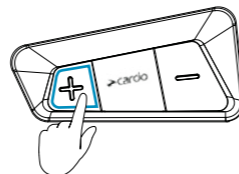

לחיצה ממושכת
של 2 שניות