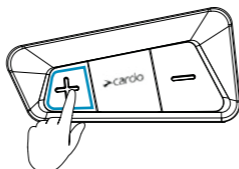

עצירת צימוד לטלפון

לחיצה ממושכת
של 5 שניות

Download

הורדה

Register

הרשמה

Choose Language

בחירת שפה

Update Software

עדכון תוכנה

 Volume Up

הגברת עוצמת השמע

לחיצה בודדת

 Volume Down

הנמכת עוצמת השמע

לחיצה בודדת