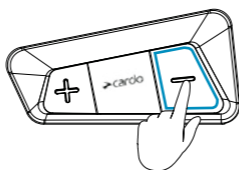

TABLE OF CONTENT

Getting Started	הכרות והתחלה	4-5
Cardo Connect App	אפליקציה Cardo Connect	6
General	כללי	7
Music	מוזיקה	8
Phone Call	שיחת טלפון	9
Bluetooth Intercom	אינטרקום בלוטות'	10
Voip Intercom Hard Reset	אינטרקום סלולרי Voip איפוס הגדרות	11
Device pairing (GPS/TFT/Phone)	צימוד למכשירים טלפון נייד/מסך/מערכת ניווט	12

+ עוצמת שמע +
Volume +

אינטרקום/מדיה
Intercom
Media

- עוצמת שמע -
Volume -

LED Indicator
נורית אינדיקציה LED

Press & Hold
לחיצה ממושכת
של 2 שניות

Number of Taps
לחיצה בודדת

On / Off

הפעלה/כיבוי

לחיצה ממושכת
של 2 שניות

Phone Pairing

צימוד לטלפון

לחיצה ממושכת
של 5 שניות

LED Red & Blue

נורית ה-LED תהבהב באדום וכחול

לאחר מכן,
יש לבחור "UCS Lite"
בהגדרות הבלוטות' בטלפון

Stop Phone Pairing