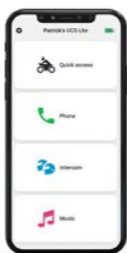

לחיצה ממושכת
של 2 שניות

Phone Pairing

צימוד לטלפון

לחיצה ממושכת
של 5 שניות

LED Red & Blue

נורית ה-LED תהבהב באדום וכחול

לאחר מכן,
יש לבחור "UCS Lite"
בהגדרות הבלוטות' בטלפון

Stop Phone Pairing

עצירת צימוד לטלפון

לחיצה ממושכת
של 5 שניות

Download

הורדה

Register

הרשמה

Choose Language

בחירת שפה

Update Software

עדכון תוכנה

 Volume Up

הגברת עוצמת השמע

לחיצה בודדת

 Volume Down

הנמכת עוצמת השמע

לחיצה בודדת