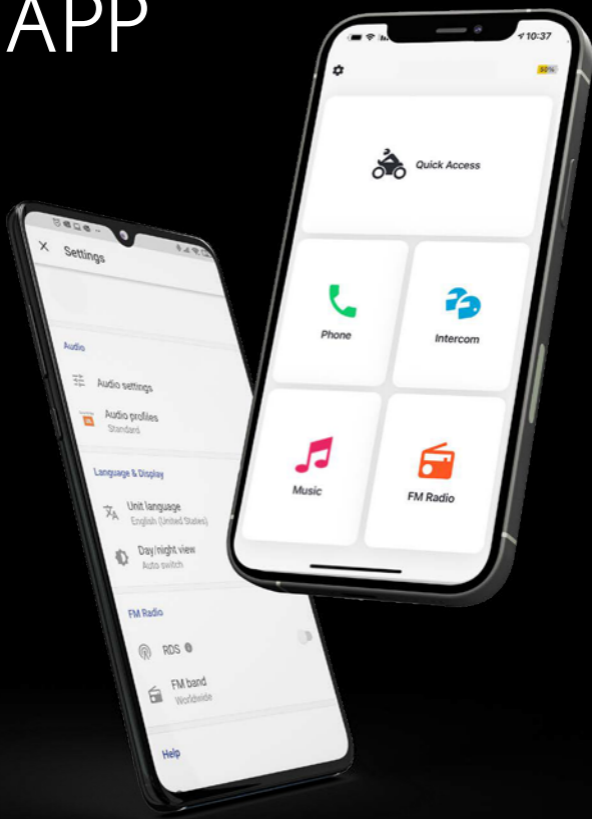

Bluetooth®
5.4

UNIVERSAL COMMUNICATION SOLUTION

UCS LITE

POCKET GUIDE מדריך כיס
EN/HE

CELLULAR
INTERCOM

40mm
SPEAKERS

CARDO CONNECT APP

Cardo Connect App

TABLE OF CONTENT

Getting Started	הכרות והתחלה	4-5
Cardo Connect App	אפליקציה Cardo Connect	6
General	כללי	7
Music	מוזיקה	8
Phone Call	שיחת טלפון	9
Bluetooth Intercom	אינטרקום בלוטות'	10
Voip Intercom Hard Reset	אינטרקום סלולרי Voip איפוס הגדרות	11
Device pairing (GPS/TFT/Phone)	צימוד למכשירים טלפון נייד/מסך/מערכת ניווט	12