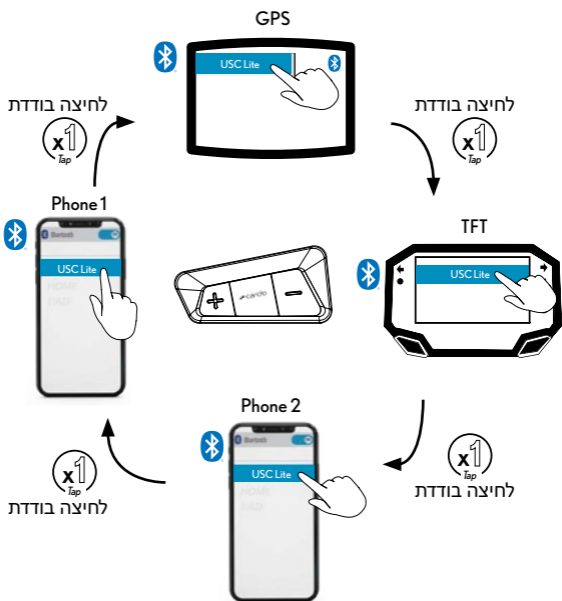

עצירת הצימוד

לחיצה ממושכת
של 2 שניות

Call / End Intercom

תחילת/סיום שיחת אינטרקום

לחיצה ממושכת
של 2 שניות

Intercom ON/OFF

הפעלה/כיבוי של אינטרקום סלולרי (VOIP)

לחיצה ממושכת
של 5 שניות

Hard Reset

איפוס

לחיצה ממושכת
של 10 שניות

1 Step 1

שלב 1

לחיצה ממושכת של 5 שניות

נורית ה-LED תהבהב באדום וכחול

2 Step 2

שלב 2

Stop Pairing

עצירת הצימוד

לחיצה ממושכת של 2 שניות

cardo

STAY IN
TOUCH

www.barcom.co.il

יבואן: ברקום שיווק והפצה בע"מ
כתובת: אברהם הרשקו 10
פארק הייטק, אשדוד 7761314
טל. 1-700-704-700
יצרן: קרדו סיסטמס, ארץ ייצור: אוקראינה