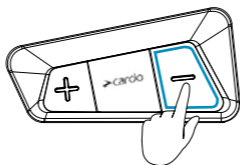

מענה/סיום שיחה

x1
Tap

לחיצה בודדת

 Ignore

התעלמות מהשיחה

x1
Tap

לחיצה בודדת

 Redial

חיוג חוזר

2
Sec

לחיצה ממושכת של 2 שניות

 Speed Dial

חיוג מהיר

Set Number

הגדרת מספר

 Call Speed Dial