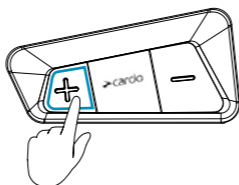

חיוג חוזר

2
Sec

לחיצה ממושכת של 2 שניות

 Speed Dial

חיוג מהיר

Set Number

הגדרת מספר

 Call Speed Dial

לביצוע חיוג מהיר מהמכשיר

x1
Tap

לחיצה בודדת

Phone Pairing

צימוד לטלפון

Pair to Rider A
צימוד לרוכב א'לחיצה ממושכת
של 5 שניות

LED Red & Blue

Stop Phone Pairing