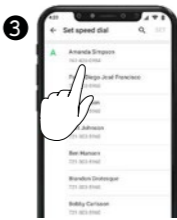

חיוג חוזר

2
Sec

לחיצה ממושכת של 2 שניות

 Speed Dial

חיוג מהיר

Set Number

הגדרת מספר

 Call Speed Dial

לביצוע חיוג מהיר מהמכשיר

x1
Tap

לחיצה בודדת

Phone Pairing

צימוד לטלפון

Pair to Rider A
צימוד לרוכב א'לחיצה ממושכת
של 5 שניות

LED Red & Blue

Stop Phone Pairing